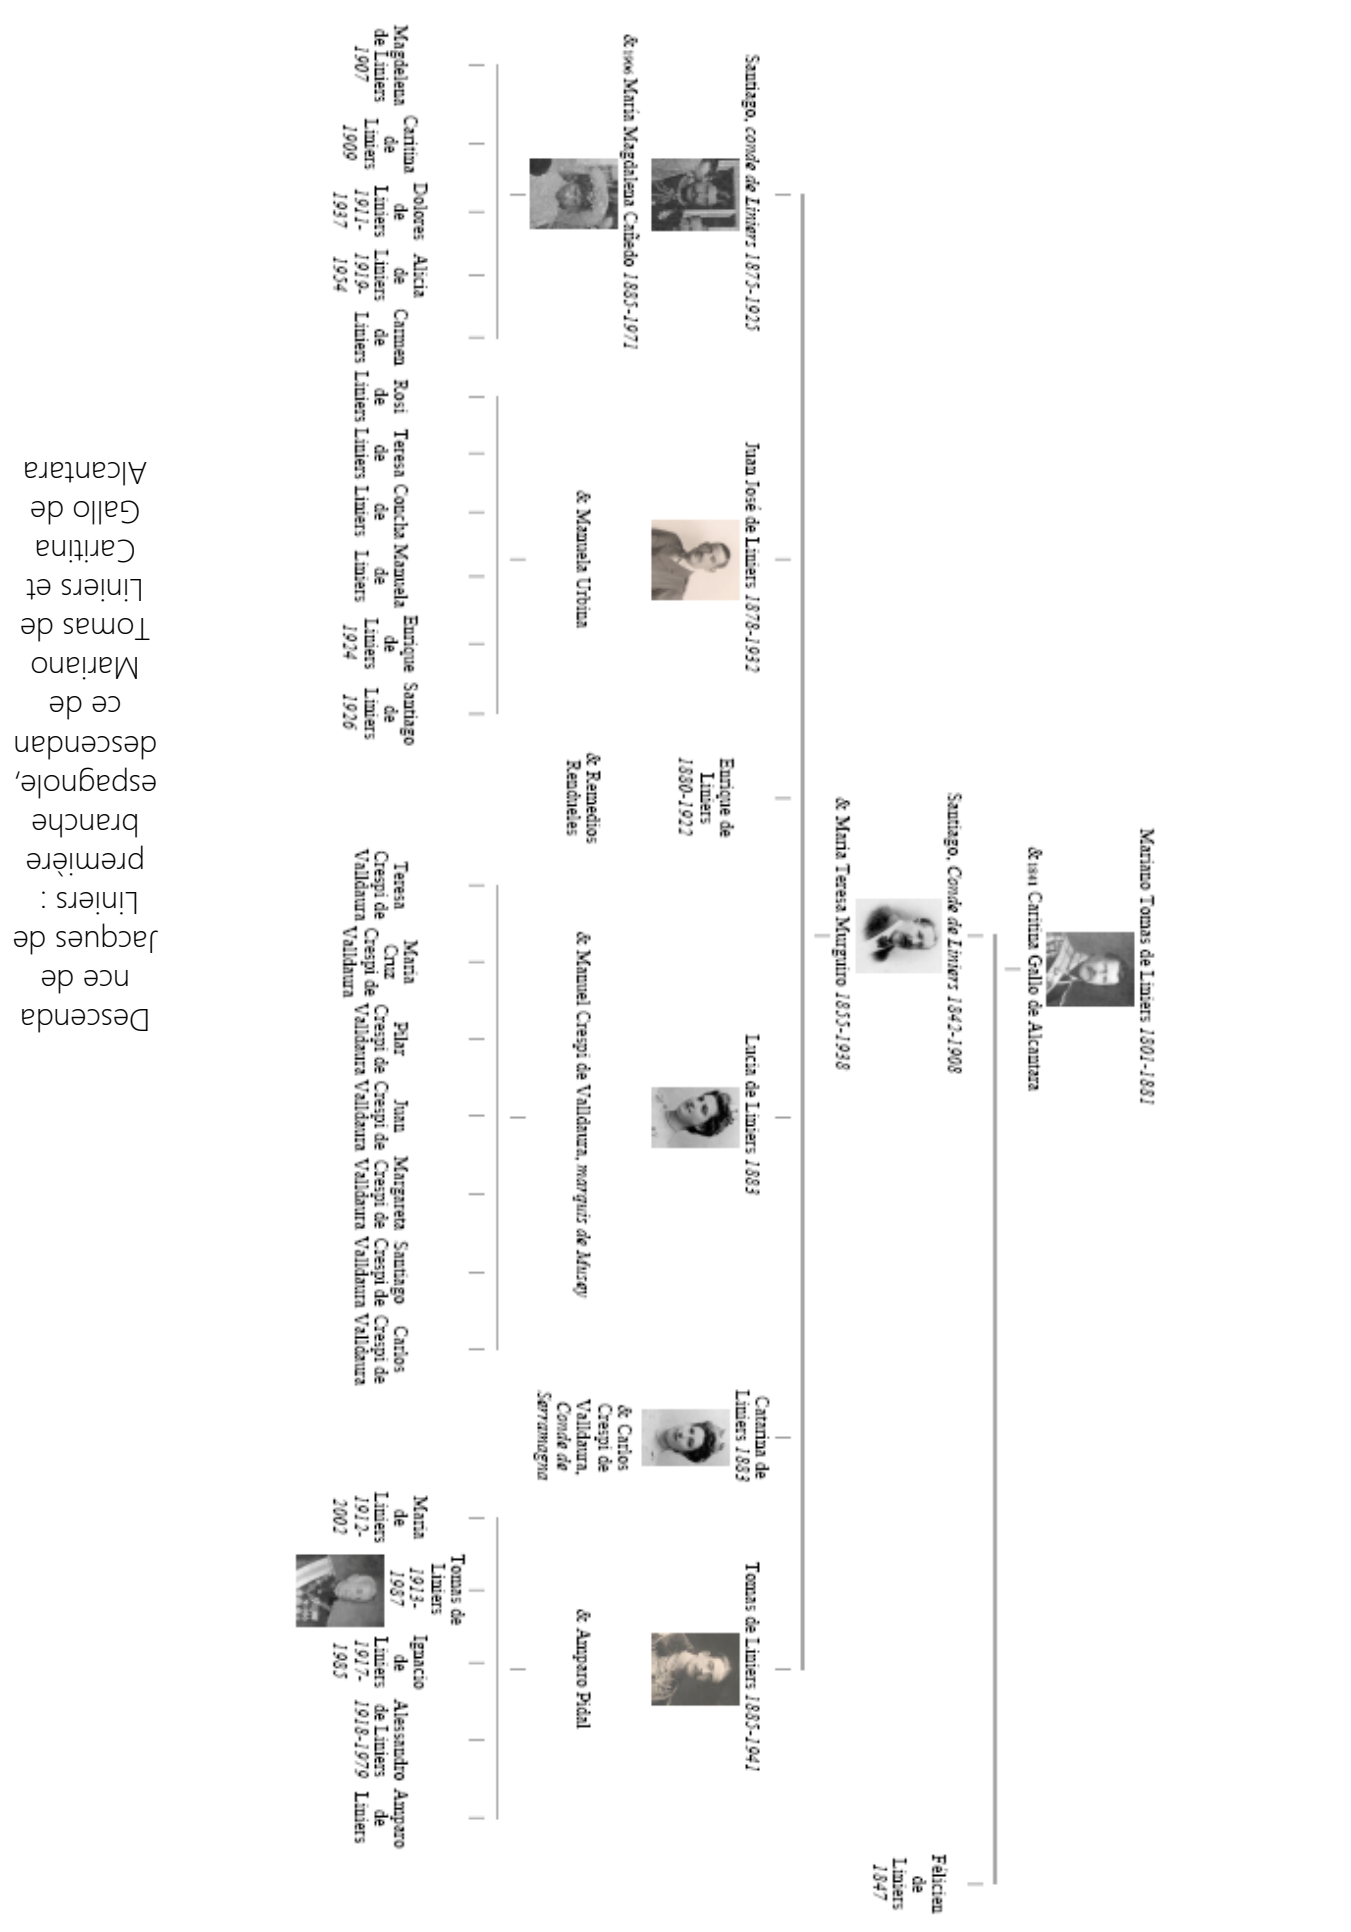

Epouse à Burgos le 07/09/1841 Dona Caritina **GALLO de ALCANTARA** (1825-1886)

Ils eurent deux enfants

1. Santiago (1842 - 1908)
2. Feliciano (1847 - ) sans postérité

Maria Dolores de Liniers 1805  
& 1825 Pedro de La Hoz 1800-1865