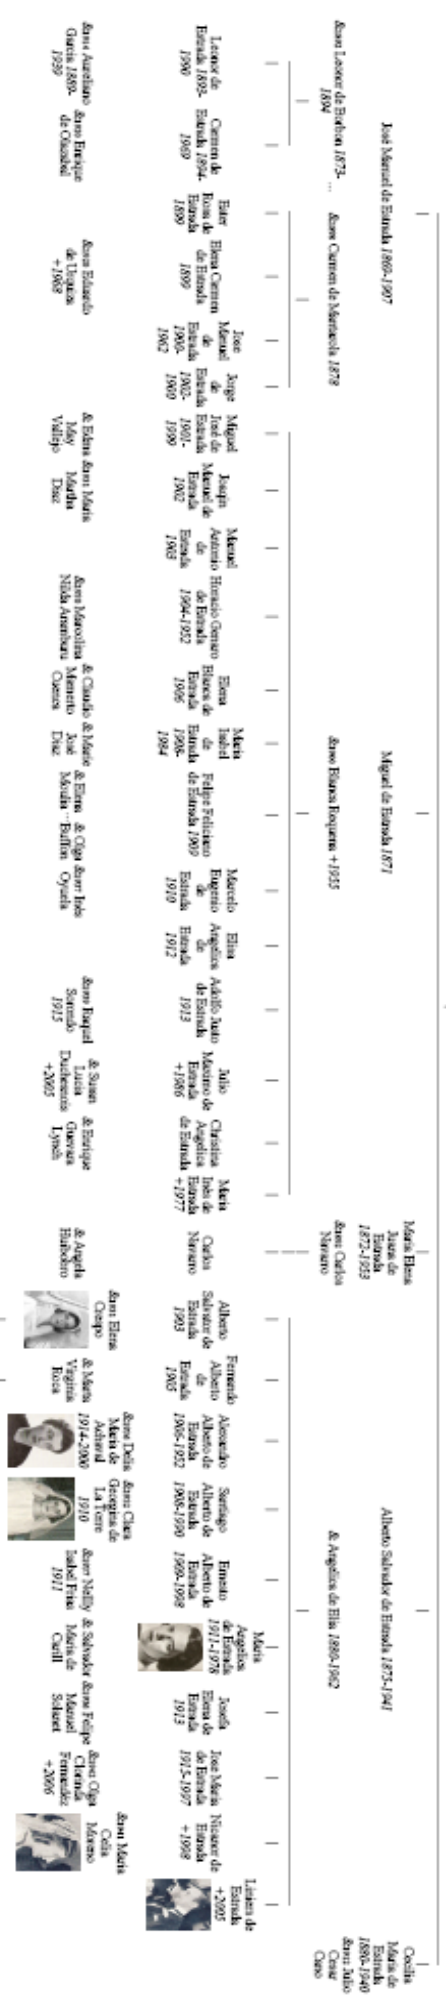

Descendance de Jose Manuel de Estrada et Elena Esteyves