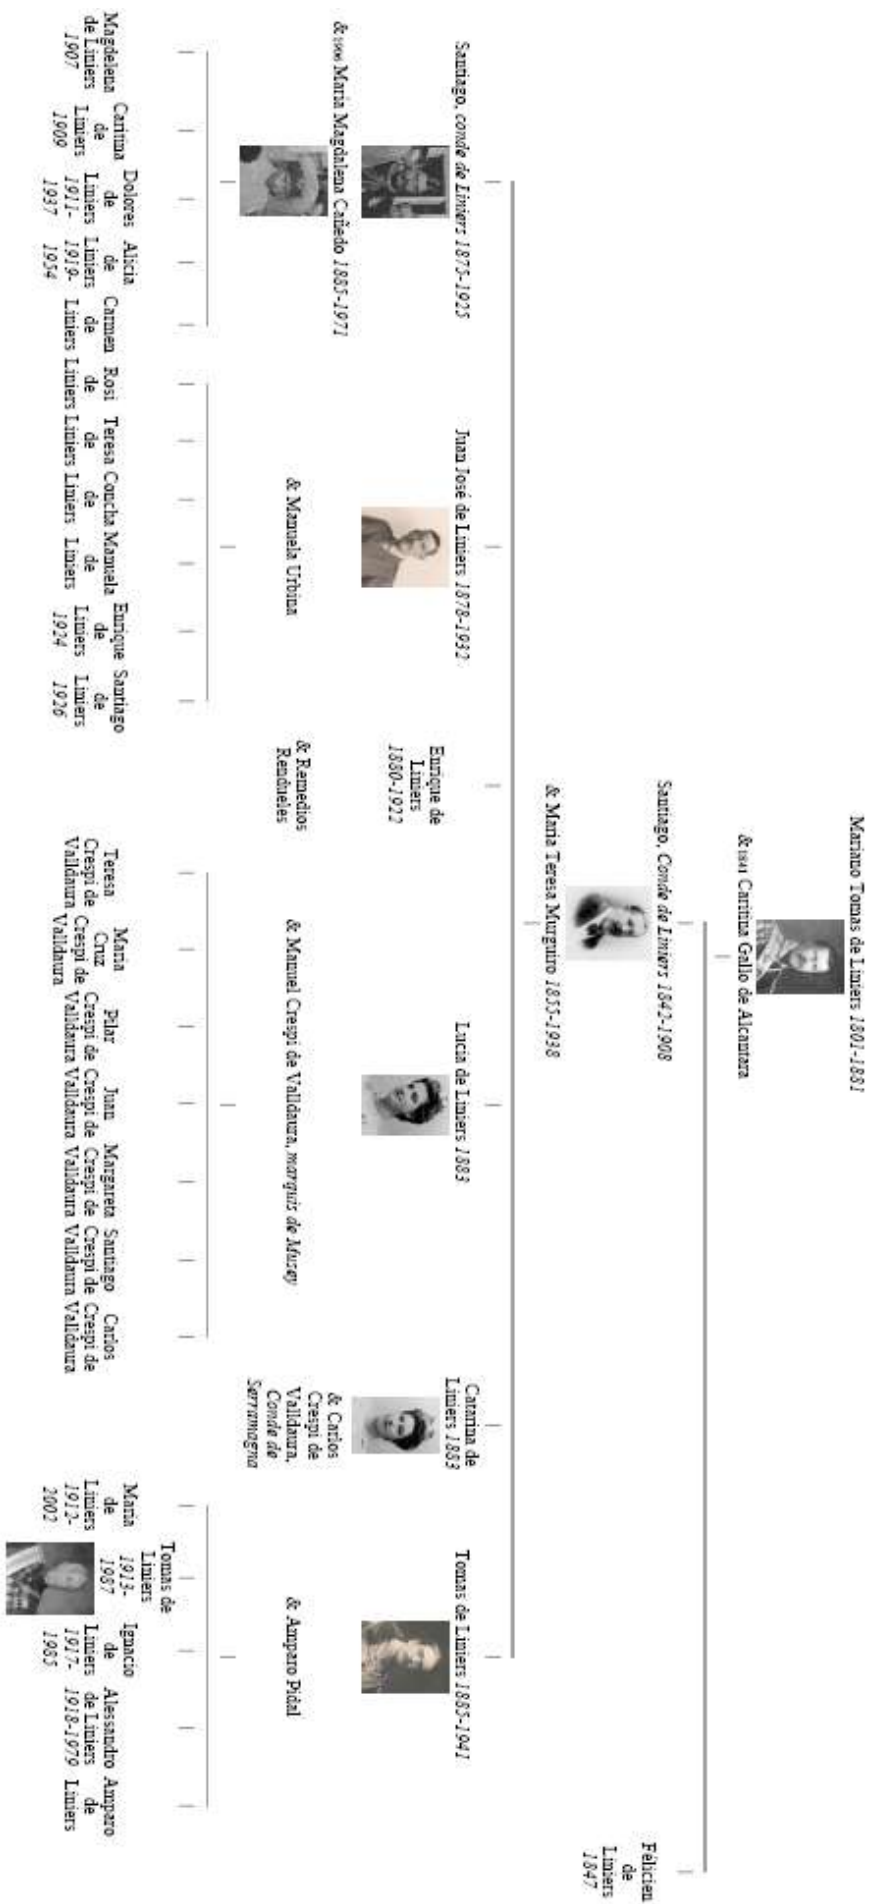

Descendance de Jacques de Liniens :
première branche espagnole,
descendance de Mariano Tomas de Liniens et Carlina Gallo de Alcantara