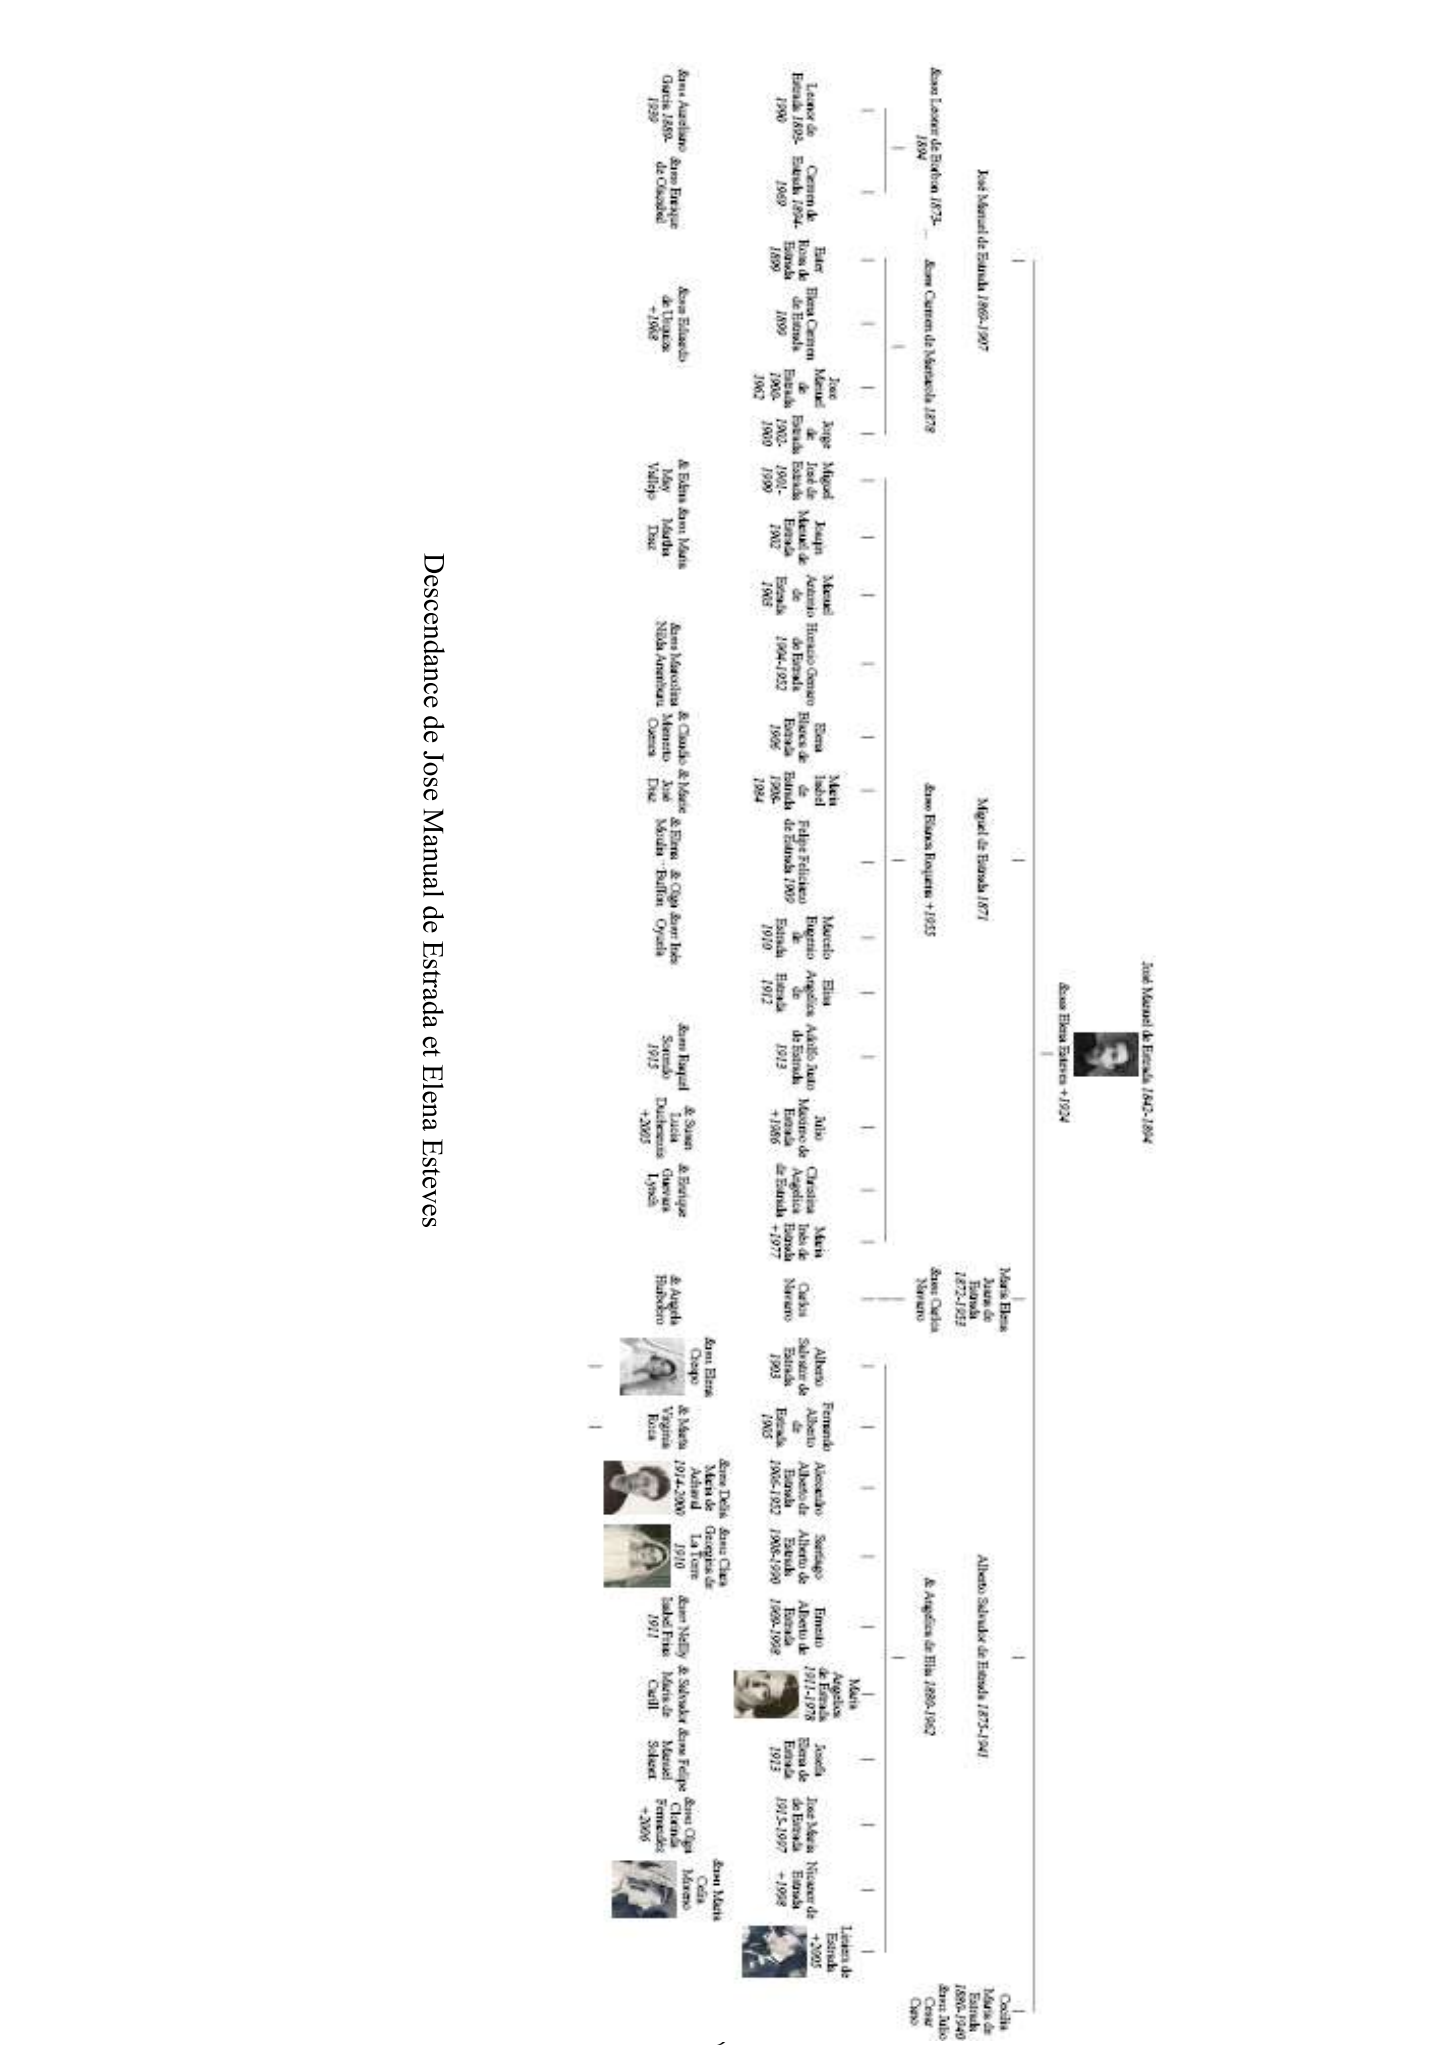

Descendance de Jose Manuel de Estrada et Elena Esteves