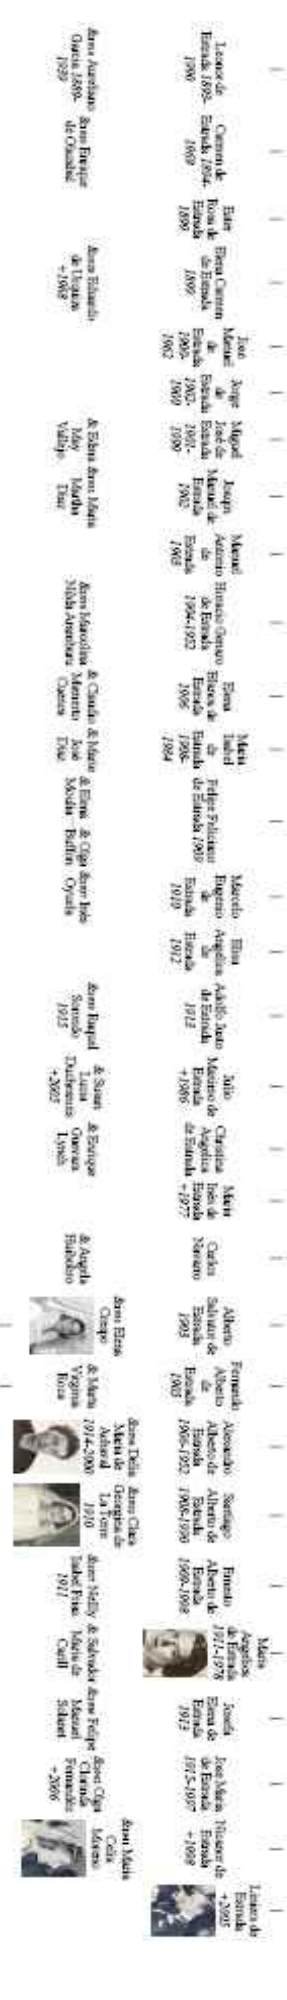

Jose Manuel de Estrada 1862-1897

Jose Manuel de Estrada 1862-1897

Descendance de Jose Manuel de Estrada et Elena Esteves